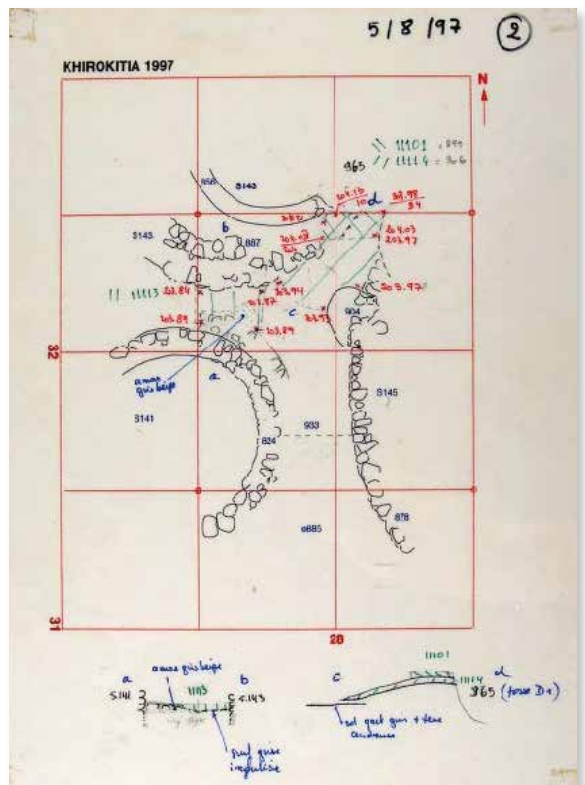

Demi-journée d'étude du jeudi 30 avril 2020 site de Pierrefitte-sur-Seine

De la fouille archéologique à la recherche historique : les archives de la MSH Mondes aux Archives nationales

Ministère de la Culture
Ministère de l'Éducation
Ministère de la Recherche

**ARCHIVES
NATIONALES**

De la fouille archéologique à la recherche historique : les archives de la MSH Mondes aux Archives nationales

Jeudi 30 avril 2020

Archives nationales, Pierrefitte-sur-Seine

- 14 h** **Introduction**
par Emmanuel **ROUSSEAU**, directeur des Fonds aux Archives nationales
- 14 h 10** ***Les fonds de l'archéologie aux Archives nationales***
par Cécile **FABRIS**, responsable du pôle Éducation/Recherche au département de l'Éducation, de la Culture et des Affaires sociales, Archives nationales
- 14 h 30** ***Le site néolithique de Khirokitia (Chypre) : mémoires d'une fouille***
par Odile **DAUNE-LE BRUN**, archéologue, membre associé de l'équipe « Du village à l'État au Proche et Moyen-Orient », UMR7041-ArScAn [Archéologies et Sciences de l'Antiquité]
- 15 h** ***Khirokitia : des archives exemplaires***
par Élisabeth **BELLON**, responsable du service des archives de la MSH Mondes
- 15 h 20** **Pause**
- 15 h 40** ***Collecte, traitement et valorisation des archives de l'archéologie à la Maison des sciences de l'Homme Mondes***
par Aurélie **MONTAGNE-BÓRRAS**, archiviste au service des archives de la MSH Mondes
- 16 h** ***Archives d'ancêtres emboîtés et archéologie des origines emmêlées : les fonds Grenier-Jullian-Déchelette et Duval***
par Yann **POTTIN**, chargé d'études documentaires au département de l'Éducation, de la Culture et des Affaires sociales, Archives nationales

MSH Mondes CH23/6/2, Archives nationales 20190373/278, page 2. Fouilles de Khirokitia, campagne 1997, page de journal graphique d'Odile Daune - Le Brun.

MSH Mondes PMD118/1/1, Archives nationales 20190308/13. Photographie des thermes d'Arles, le caldarium (sans date)