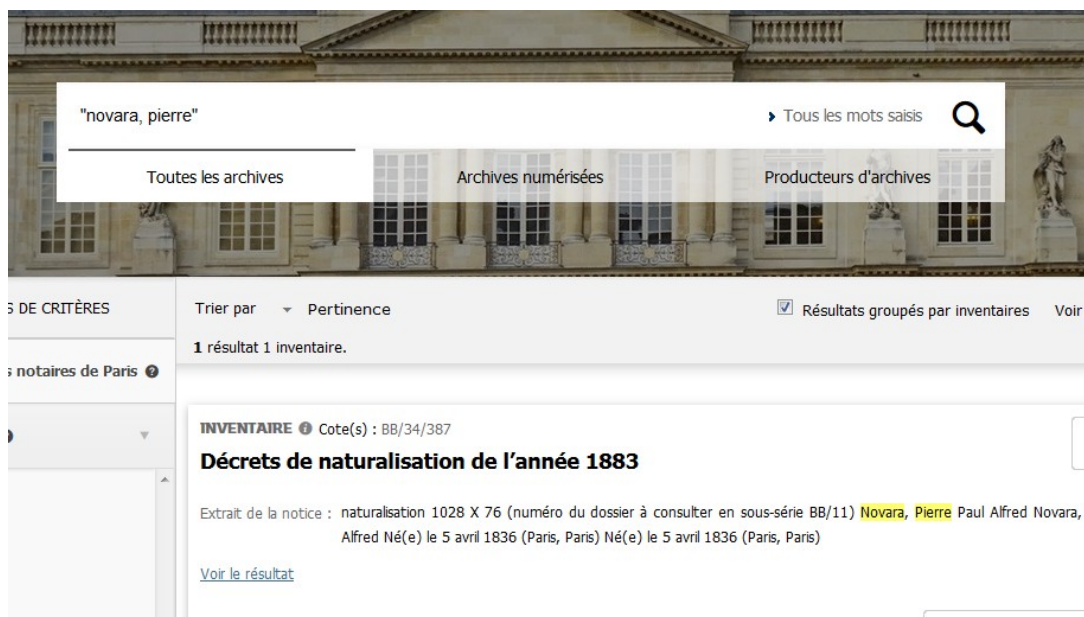

## Fiche Découverte

Vous recherchez un dossier de demande de naturalisation...

Interrogez la salle des inventaires virtuelle :  
**"nom, prénom"** (exemple : "novara, pierre")

Une recherche sans prénom risque de renvoyer à de très nombreux résultats (homonymes).

- Si vous trouvez les références du dossier qui vous intéresse :  
→ relevez l'intégralité du **numéro de dossier** (sous la forme 1028 X 76),  
puis recherchez la **cote** du carton dans lequel se trouve le dossier :  
[Voir la fiche en SIV](#)